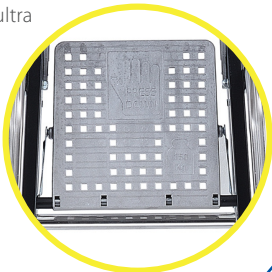

M

7

GIERRE PRO

SAFE ELEVATION TECHNOLOGY

SCALA DOPPIA PROFESSIONALE

NOVITA'

DICEMBRE

2016

Ampia vaschetta portaoggetti e gancio per appendere il secchio

Piattaforma (260x260 mm) in alluminio ultra resistente

Blocco automatico a pressione

Sono forniti due corrimano per i modelli 7 e 8 gradini (lunghezza 0,92 m) e per i modelli 10 e 12 gradini (lunghezza 1,46 m)

Piedini antiscivolo fissati ai montanti e intercambiabili

Montante verniciato nero

Articolazione in alluminio pressofusa, nuovo design

Corde antiapertura per una maggiore sicurezza

GRADINO
11 cm
+40%

Gradini in alluminio antiscivolo, larghezza 11 cm per un maggior comfort in fase di utilizzo